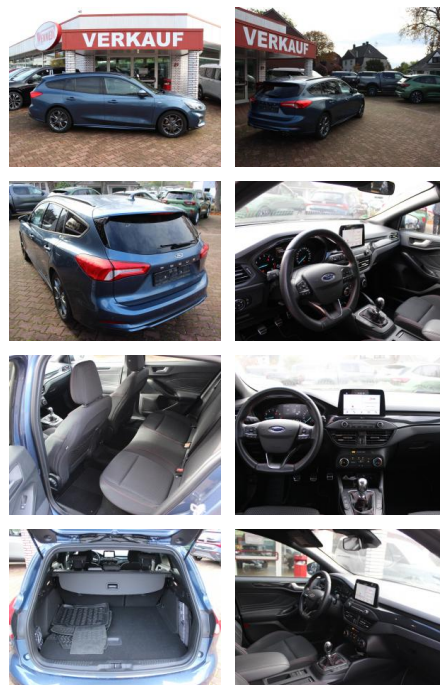

AW00-JB47792Angebotsnr.:

Erstzulassung:	Kilometer:	Farbe:	Leistung:	Kraftstoffart:	Verbr. komb.	CO2-Emission	CO2-Klasse (WLTP)
08.10.2018	65.000	Blau	92 kW / 125 PS	Benzin	6,0 l/100km	134 g/km	D

PREIS
16.790 €