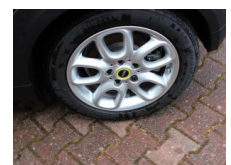

MINI Cooper SE Steptr. Essential Trim / Navi + Le...

AW00-R43667 Angebotsnr.:

Erstzulassung:	Kilometer:	Farbe:	Leistung:	Kraftstoffart:
01.10.2021	10.630	Schwarz	75 kW / 102 PS	Elektro

PREIS
17.990 €

FINANZIERUNGSBEISPIEL

Laufzeit: 72 Monate   Anzahlung: 30 %
Basis-Finanzierung:*   Mtl. Rate:
Zielraten-Finanzierung:** **134 €**

* Basisfinanzierung: Anzahlung: 5.397 Euro, Laufzeit: 72 Monate, Nettodarlehen: 12.593 Euro, Gesamtbetrag: 21.009 Euro, Zinssätze: 7.71% Sollz. (gebunden), 7.99% eff.
** Zielratenfinanzierung: Anzahlung: 5.397 Euro, Laufzeit: 72 Monate, Nettodarlehen: 12.593 Euro, Zielrate: 8.995 Euro, Gesamtbetrag: 22.302 Euro, Zinssätze: 7.71% Sollz. (gebunden), 7.99% eff.,

Vermittlung für: Targo Bank
Repräsentatives Beispiel gem. § 17 Abs. 4 PAngV. Diese Finanzierungsangebote sind Beispiele. Gerne ermitteln wir für Sie Ihr individuelles Angebot.

Ausstattung

Sicherheit

- Notrufsystem
- Reifendruckkontrollsystem
- Anti-Blockiersystem ABS
- Servolenkung
- Geschwindigkeitsregelung (Tempomat)
- Alarmanlage
- Regensensor
- Wegfahrsperre
- Kindersitzbefestigung
- Spurhalteassistent
- Notbremsassistent

Multimedia

- Android Auto
- CarPlay
- Induktionsladen für Smartphones
- USB
- Radio DAB
- Verkehrszeichenerkennung
- el. Sitzverstellung

- Navigation mit Bildschirm
- MP3 Anschluss
- Head UP Display
- Bluetooth

Komfort

- Fernlichtassistent
- Klimaautomatik
- Front-, Seiten- und weitere Airbags
- Innenspiegel automatisch abblendend
- Lederlenkrad
- Zentralverriegelung
- Fernbedienung Zentralverriegelung
- Bordcomputer
- Automatik

Interieur

- Lederpolsterung
- Multifunktionslenkrad
- Durchladesystem
- Sportsitze

- el. Fensterheber
- Armlehne vorne
- Sitzheizung

Exterieur

- Winterreifen
- LED-Tagfahrlicht
- LED-Scheinwerfer
- Leichtmetallfelgen
- metallic
- Geschwindigkeitsregelung (Tempomat)

Weiteres

- Lichtsensor
- elektrische Aussenspiegel
- Getönte Scheiben
- Absolut Top gepflegter Mini Cooper SE Steptronic Essential Trim aus Erster Hand in Enigmatic Black Metallic...Unfallfrei sowie Scheckheft gepflegt...

STÄNDIG ÜBER 15.000 FAHRZEUGE IM BESTAND!