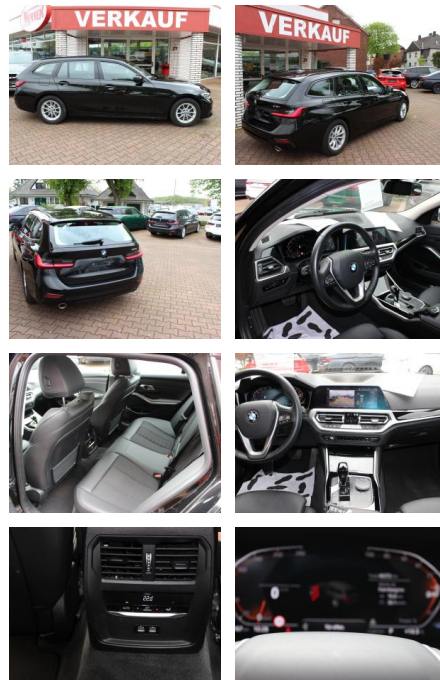

AW00-FL82294Angebotsnr.:

Erstzulassung:	Kilometer:	Farbe:	Leistung:	Kraftstoffart:
01.09.2021	46.340	Schwarz	115 kW / 156 PS	Benzin

PREIS
26.490 €

FINANZIERUNGSBEISPIEL

Laufzeit: 72 Monate Anzahlung: 30 %
Basis-Finanzierung:* Mtl. Rate:
Zielraten-Finanzierung:** **197 €**

Multimedia

- Android Auto
- CarPlay

- USB
- Radio DAB
- CD Wechsler
- Navigation mit Bildschirm
- Bluetooth

Komfort

- Elektrische Heckklappe
- 3-Zonen-Klimaautomatik
- Front-, Seiten- und weitere Airbags
- Innenspiegel automatisch abblendend
- Lederlenkrad
- Zentralverriegelung
- Fernbedienung Zentralverriegelung
- Bordcomputer
- Automatik
- Keyless Entry

Interieur

- Multifunktionslenkrad
- Durchladesystem

- Sportsitze
- el. Fensterheber
- Armlehne vorne
- Sitzheizung

Exterieur

- Winterreifen
- LED-Tagfahrlicht
- LED-Scheinwerfer
- Leichtmetallfelgen
- metallic
- Geschwindigkeitsregelung (Tempomat)
- Nebelscheinwerfer
- Dachreling