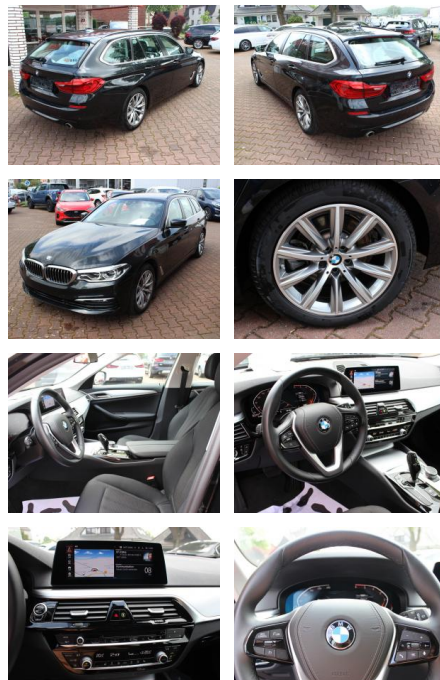

AW00-V56891 Angebotsnr.:

Erstzulassung:	Kilometer:	Farbe:	Leistung:	Kraftstoffart:
01.09.2019	20.900	Schwarz	140 kW / 190 PS	Diesel

PREIS
31.990 €

FINANZIERUNGSBEISPIEL
Laufzeit: 72 Monate Anzahlung: 30 %
Basis-Finanzierung:* Mtl. Rate:
Zielraten-Finanzierung:** **238 €**